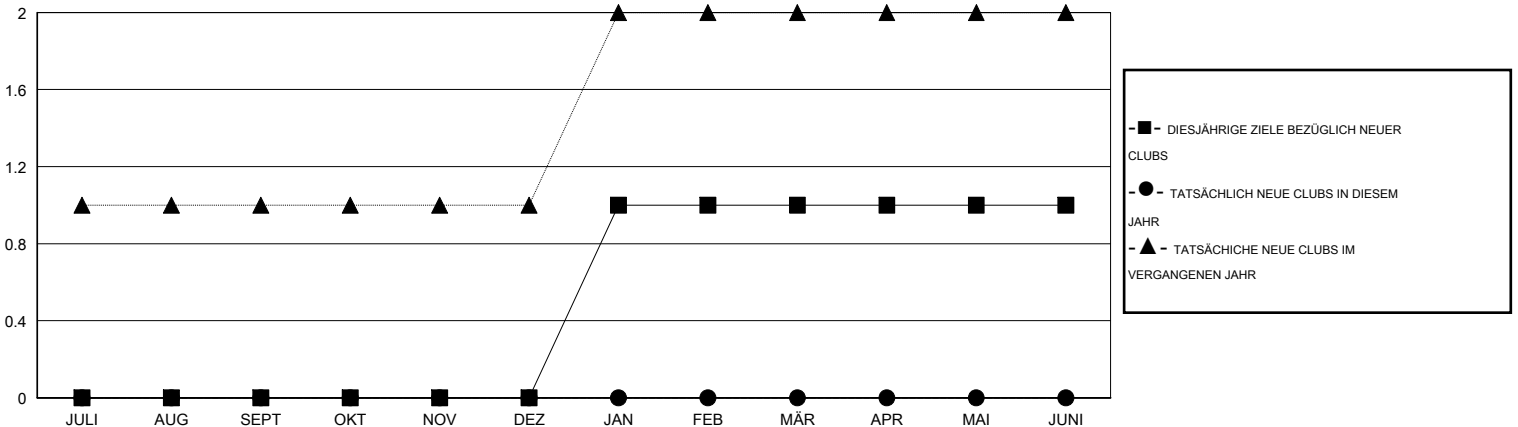

MONTHLY MEMBERSHIP PROGRESS REPORT

District 111NH

Results as of: 11/30/2014

GMT: Ton Soeters

STANDORT GERMANY

GMT KONST. GEB.: 4

| Clubs | | | | | Pro Mitglied | | | | |
|--------------------------|-----------------|------------|------------------|---------------------------|--------------------------|----------------------|---|---------------------------|---------------------------|
| ERGEBNISSE FÜR 2014-2015 | | | | | ERGEBNISSE FÜR 2014-2015 | | | | |
| QUARTAL | ZIEL NEUE CLUBS | NEUE CLUBS | AUFGELOSTE CLUBS | NETTO-GEWINN/ -VERLUST | QUARTAL | ZIEL NEUE MITGLIEDER | HINZUGEFÜGTE GRÜNDUNGS- UND NEUE MITGLIEDER | AUSGESCHIEDENE MITGLIEDER | NETTO-GEWINN/ -VERLUST |
| JULI/AUG/SEPT | 0 | 0 | 0 | 0 | JULI/AUG/SEPT | 10 | 17 | 17 | 0 |
| OKT/NOV/DEZ | 0 | 0 | 0 | 0 | OKT/NOV/DEZ | 10 | 18 | 6 | 12 |
| JAN/FEB/MÄR | 1 | 0 | 0 | 0 | JAN/FEB/MÄR | 50 | 0 | 0 | 0 |
| APR/MAI/JUNI | 0 | 0 | 0 | 0 | APR/MAI/JUNI | 5 | 0 | 0 | 0 |

ZIELE UND TATSÄCHLICHE NEUE CLUBS KUMULATIV

ZIELE UND TATSÄCHLICHE MITGLIEDER KUMULATIV

| | | |
|---|--|--|
| ABGEMELDETE CLUBS: 0 | 24 VON 89 CLUBS HABEN 1 ODER MEHR NEUE MITGLIEDER AUFGENOMMEN | GESCHLECHTERVERTEILUNG MANN 2,533 (82.54%) FRAU 536 (17.46%) |
| <u>AUSGETRETENE MITGLIEDER</u> VERSTORBEN 13 CLUB AUFGELOST 0 ANDERE 10 GESAMT 23 | KLICKEN SIE HIER FÜR ANGABEN ZUM ZUSTAND DES CLUBS | FAMILIENMITGLIEDER 56 HAUSHALTSVORSTAND 28 NICHT-FAMILIENVORSTAND 28 |