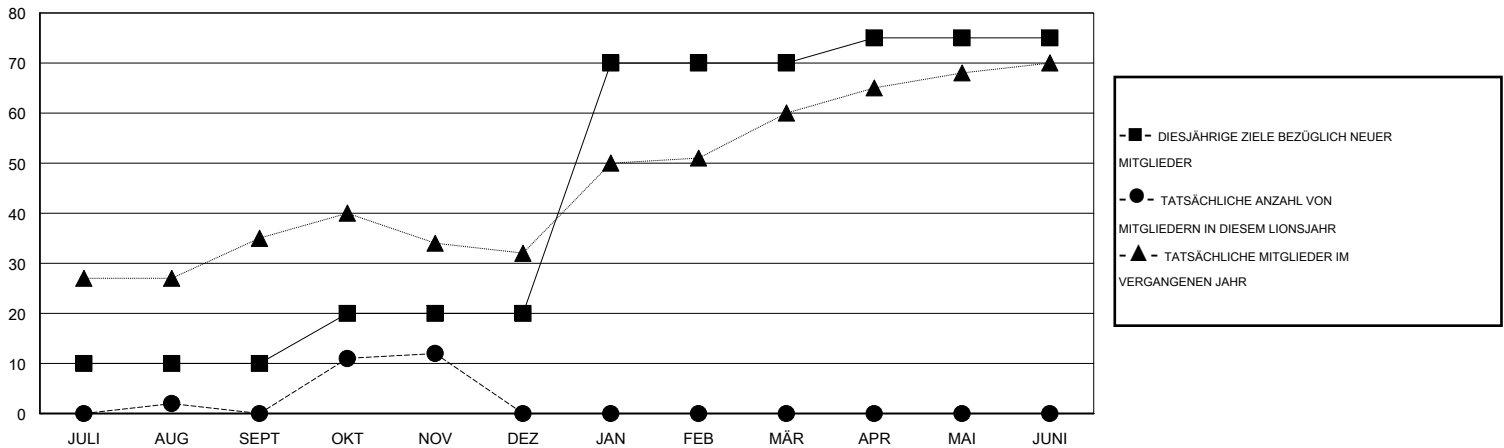

MONTHLY MEMBERSHIP PROGRESS REPORT

District 111NH

Results as of: 11/30/2014

GMT: Ton Soeters

STANDORT GERMANY

GMT KONST. GEB.: 4

| Clubs | | | | | Pro Mitglied | | | | |
|--------------------------|-----------------|------------|------------------|---------------------------|--------------------------|----------------------|---|---------------------------|---------------------------|
| ERGEBNISSE FÜR 2014-2015 | | | | | ERGEBNISSE FÜR 2014-2015 | | | | |
| QUARTAL | ZIEL NEUE CLUBS | NEUE CLUBS | AUFGELOSTE CLUBS | NETTO-GEWINN/ -VERLUST | QUARTAL | ZIEL NEUE MITGLIEDER | HINZUGEFÜGTE GRÜNDUNGS- UND NEUE MITGLIEDER | AUSGESCHIEDENE MITGLIEDER | NETTO-GEWINN/ -VERLUST |
| JULI/AUG/SEPT | 0 | 0 | 0 | 0 | JULI/AUG/SEPT | 10 | 17 | 17 | 0 |
| OKT/NOV/DEZ | 0 | 0 | 0 | 0 | OKT/NOV/DEZ | 10 | 18 | 6 | 12 |
| JAN/FEB/MÄR | 1 | 0 | 0 | 0 | JAN/FEB/MÄR | 50 | 0 | 0 | 0 |
| APR/MAI/JUNI | 0 | 0 | 0 | 0 | APR/MAI/JUNI | 5 | 0 | 0 | 0 |

ZIELE UND TATSÄCHLICHE NEUE CLUBS KUMULATIV

ZIELE UND TATSÄCHLICHE MITGLIEDER KUMULATIV

| | | |
|---|--|--|
| ABGEMELDETE CLUBS: 0 | 24 VON 89 CLUBS HABEN 1 ODER MEHR NEUE MITGLIEDER AUFGENOMMEN | GESCHLECHTERVERTEILUNG MANN 2,533 (82.54%) FRAU 536 (17.46%) |
| <u>AUSGETRETENE MITGLIEDER</u> VERSTORBEN 13 CLUB AUFGELOST 0 ANDERE 10 GESAMT 23 | KLICKEN SIE HIER FÜR ANGABEN ZUM ZUSTAND DES CLUBS | FAMILIENMITGLIEDER 56 HAUSHALTSVORSTAND 28 NICHT-FAMILIENVORSTAND 28 |